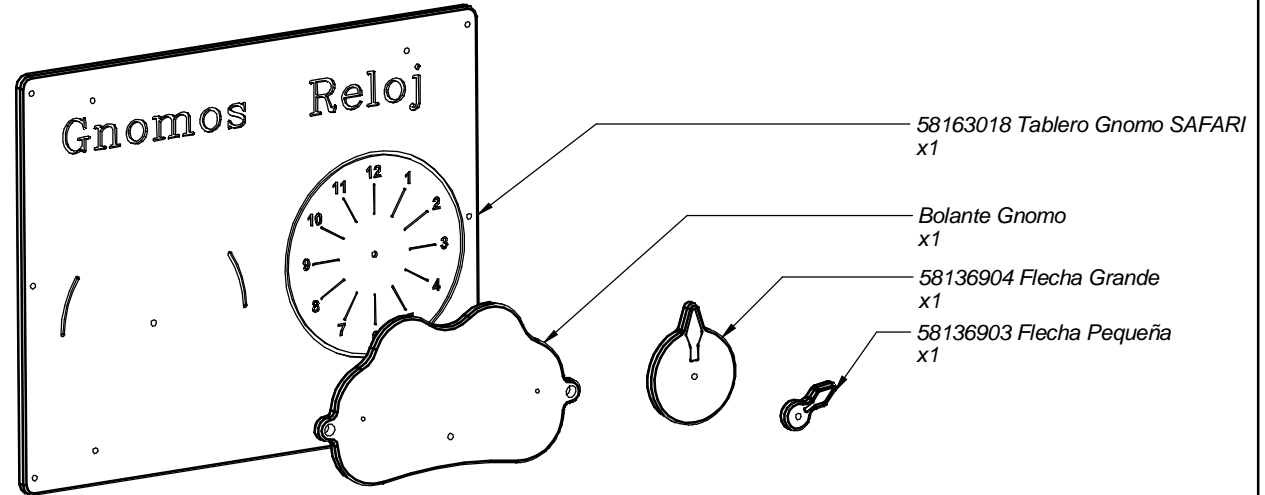

LISTADO DE PIEZAS CAMALEÓN

Versión para suelo de caucho
ref. 81487

 Entorno Urbano	Listado de piezas - Camaleón		
	FECHA	PLANO Nº	ESCALA
	29/04/26	1	Ajustado
Codigo: 81487			

LISTADO DE PIEZAS CAMALEÓN

Versión para suelo de caucho
ref. 81487

	Camaleón - Exterior		
	FECHA	PLANO Nº	ESCALA
	29/04/26	2	Ajustado
Codigo: 81487			

LISTADO DE PIEZAS CAMALEÓN

Versión para suelo de caucho
ref. 81487

58148721 Tubo barandilla tobogán Camaleón
x1

58064826 Rampa inox. Malta, Capri, Hormiga
x1

58148719 Estructura soporte cabeza Camaleón
x1

58122428 Plataforma giratoria fenolico
x2

80299 Conjunto protector 60
x2

58148726 58148727 Pata central Camaleón_mir31
x1

58148729 Tubo escalera
x4

58083882 Pata trasera giratoria Saltamontesmir
x2

	Camaleón - Estructura		
	FECHA	PLANO Nº	ESCALA
	29/04/26	3	Ajustado
	Codigo: 81487		

LISTADO DE PIEZAS CAMALEÓN

Versión para suelo de caucho
ref. 81487

	Camaleón - Paneles Lúdicos		
	FECHA	PLANO Nº	ESCALA
	29/04/26	4	Ajustado
Codigo: 81487			