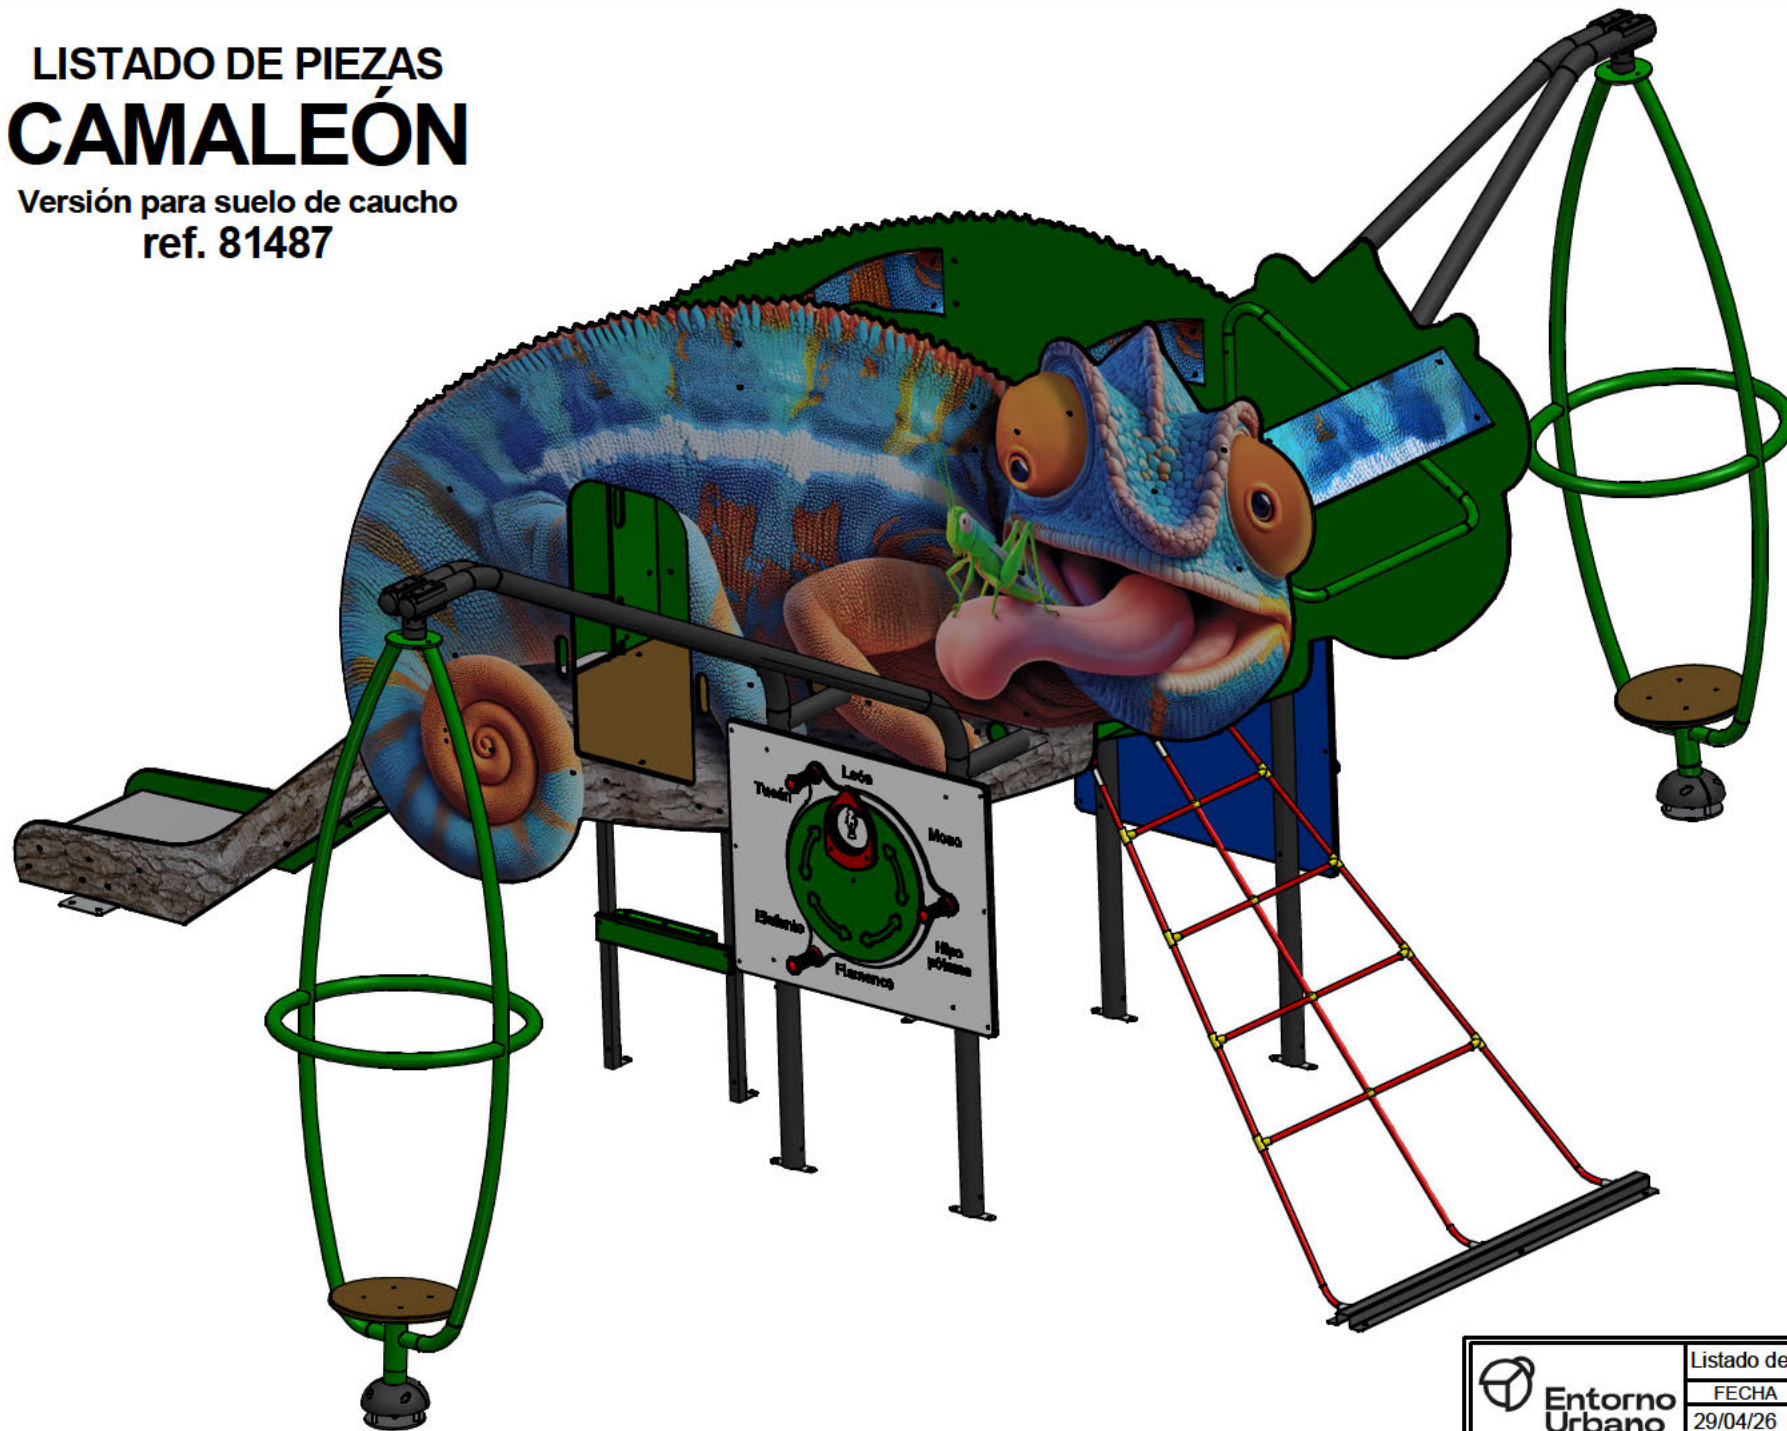

LISTADO DE PIEZAS CAMALEÓN

Versión para suelo de caucho
ref. 81487

 Entorno Urbano	Listado de piezas - Camaleón		
	FECHA	PLANO Nº	ESCALA
	29/04/26	1	Ajustado
Codigo: 81487			

LISTADO DE PIEZAS CAMALEÓN

Versión para suelo de caucho
ref. 81487

	Camaleón - Exterior		
	FECHA	PLANO Nº	ESCALA
	29/04/26	2	Ajustado
Codigo: 81487			

LISTADO DE PIEZAS CAMALEÓN

Versión para suelo de caucho
ref. 81487

58148721 Tubo barandilla tobogán Camaleón
x1

58064826 Rampa inox. Malta, Capri, Hormiga
x1

58148719 Estructura soporte cabeza Camaleón
x1

58122428 Plataforma giratoria fenolico
x2

80299 Conjunto protector 60
x2

58148726 58148727 Pata central Camaleón_mir31
x1

58148729 Tubo escalera
x4

58083882 Pata trasera giratoria Saltamontesmir
x2

	Camaleón - Estructura		
	FECHA	PLANO Nº	ESCALA
	29/04/26	3	Ajustado
	Codigo: 81487		

LISTADO DE PIEZAS CAMALEÓN

Versión para suelo de caucho
ref. 81487

	Camaleón - Paneles Lúdicos		
	FECHA	PLANO Nº	ESCALA
	29/04/26	4	Ajustado
Codigo: 81487			