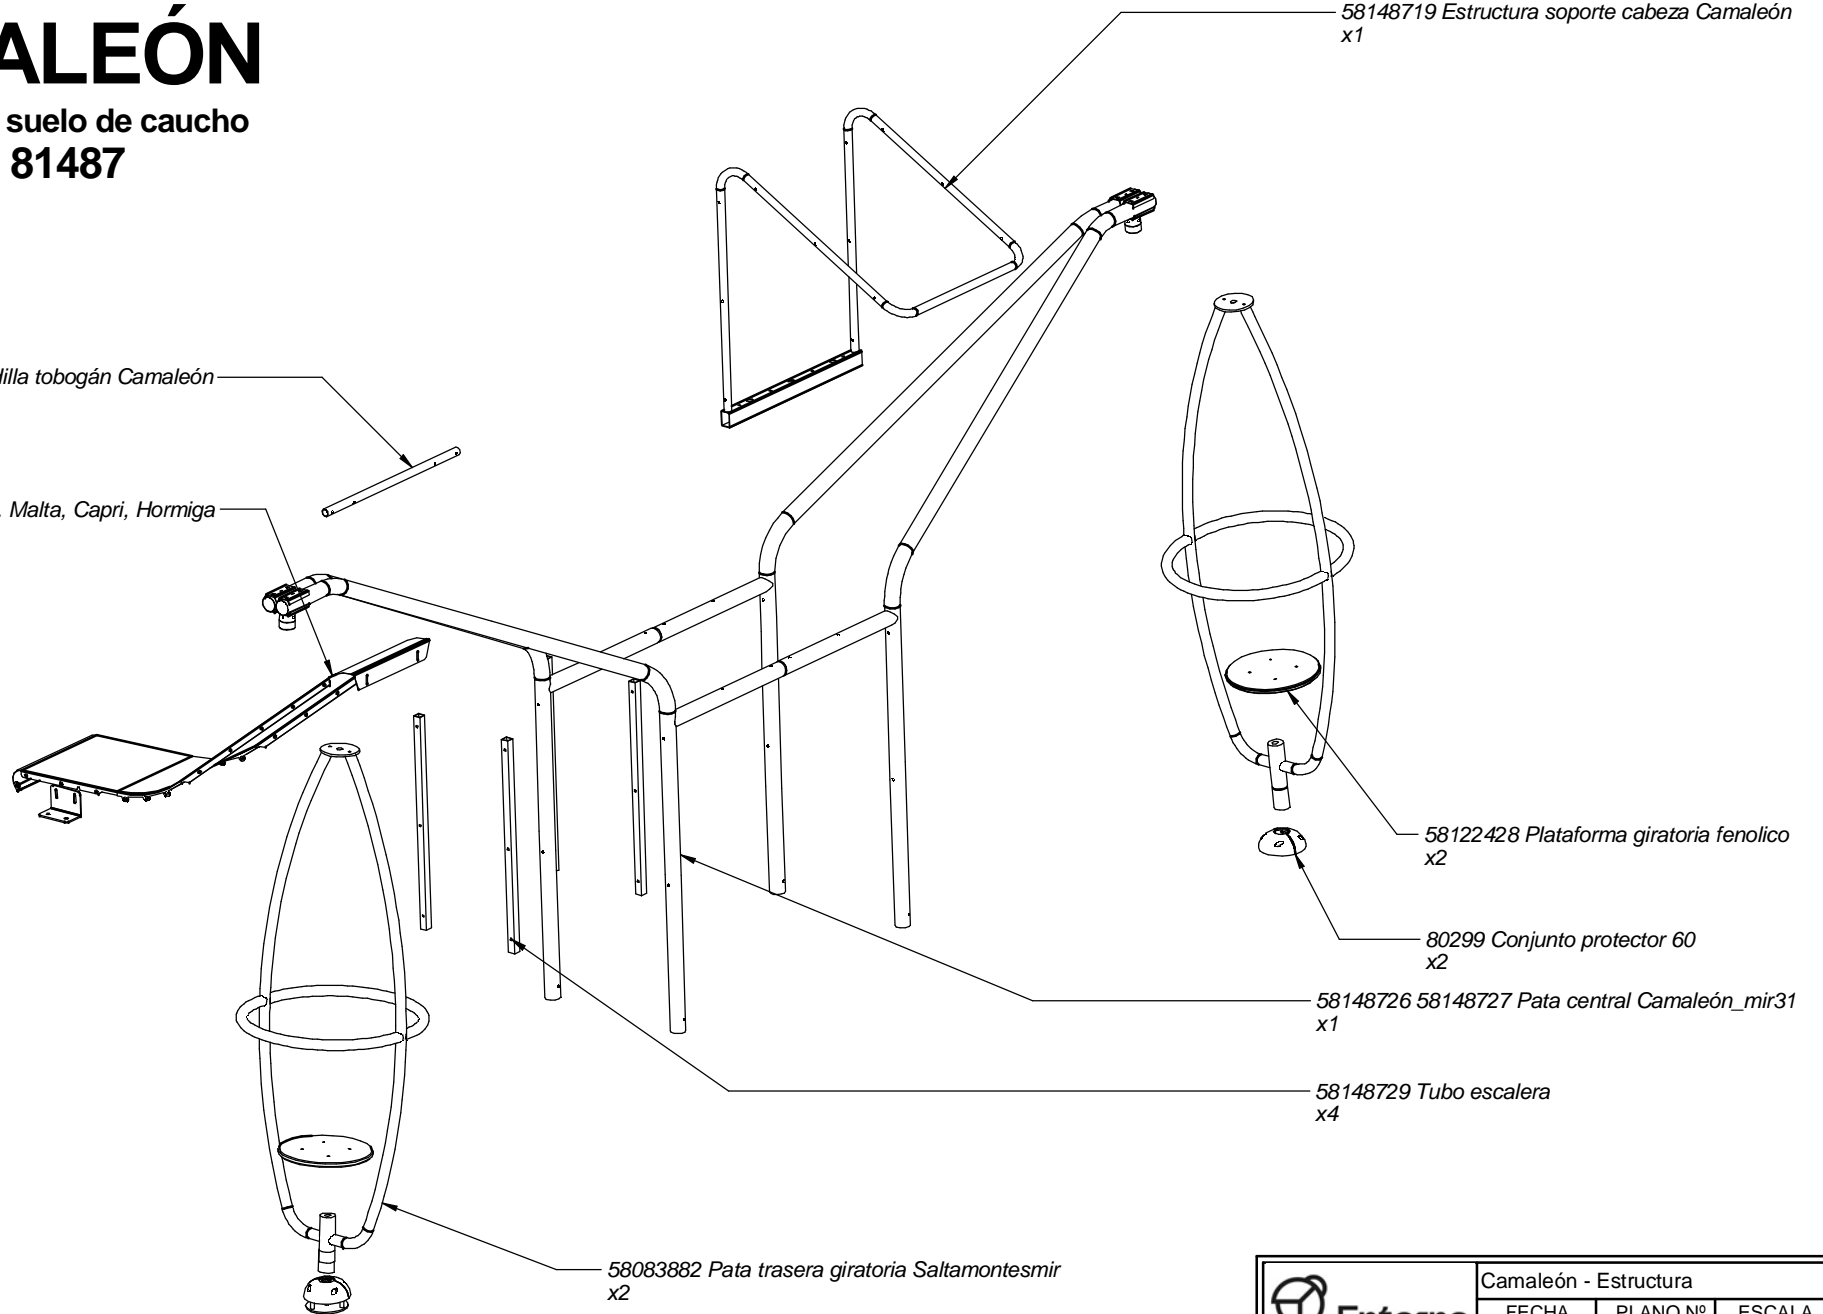

LISTADO DE PIEZAS CAMALEÓN

Versión para suelo de caucho
ref. 81487

 Entorno Urbano	Listado de piezas - Camaleón		
	FECHA	PLANO Nº	ESCALA
	29/04/26	1	Ajustado
Codigo: 81487			

LISTADO DE PIEZAS CAMALEÓN

Versión para suelo de caucho
ref. 81487

	Camaleón - Exterior		
	FECHA	PLANO Nº	ESCALA
	29/04/26	2	Ajustado
Codigo: 81487			

LISTADO DE PIEZAS CAMALEÓN

Versión para suelo de caucho
ref. 81487

58148721 Tubo barandilla tobogán Camaleón
x1

58064826 Rampa inox. Malta, Capri, Hormiga
x1

58148719 Estructura soporte cabeza Camaleón
x1

58122428 Plataforma giratoria fenolico
x2

80299 Conjunto protector 60
x2

58148726 58148727 Pata central Camaleón_mir31
x1

58148729 Tubo escalera
x4

58083882 Pata trasera giratoria Saltamontesmir
x2

	Camaleón - Estructura		
	FECHA	PLANO Nº	ESCALA
	29/04/26	3	Ajustado
	Codigo: 81487		

LISTADO DE PIEZAS CAMALEÓN

Versión para suelo de caucho
ref. 81487

	Camaleón - Paneles Lúdicos		
	FECHA	PLANO Nº	ESCALA
	29/04/26	4	Ajustado
Codigo: 81487			