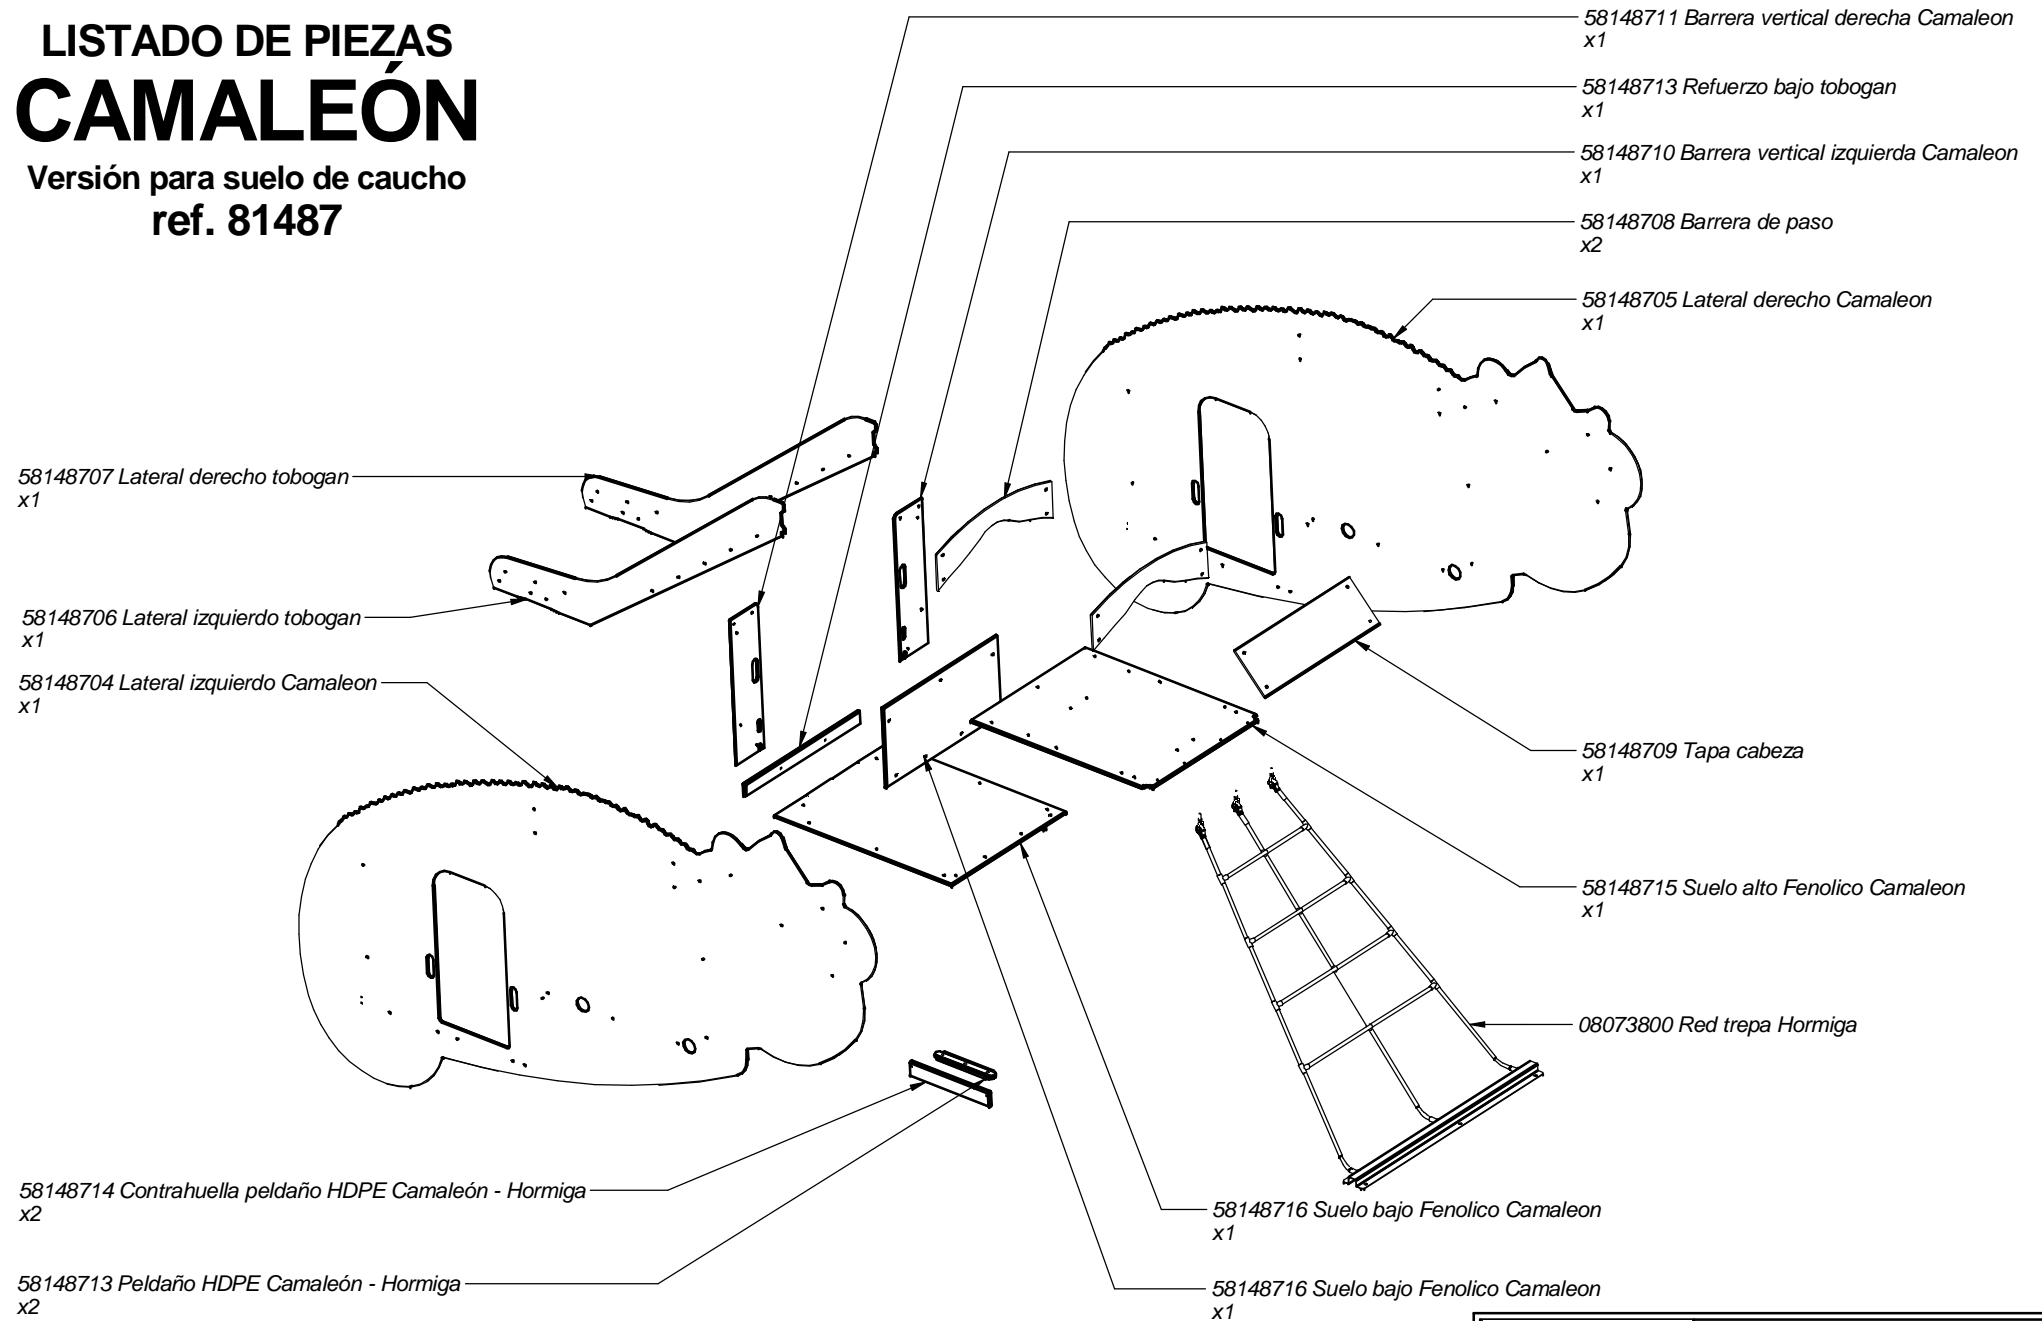

LISTADO DE PIEZAS CAMALEÓN

Versión para suelo de caucho
ref. 81487

 Entorno Urbano	Listado de piezas - Camaleón		
	FECHA	PLANO Nº	ESCALA
	29/04/26	1	Ajustado
Codigo: 81487			

LISTADO DE PIEZAS CAMALEÓN

Versión para suelo de caucho
ref. 81487

	Camaleón - Exterior		
	FECHA	PLANO Nº	ESCALA
	29/04/26	2	Ajustado
Codigo: 81487			

LISTADO DE PIEZAS CAMALEÓN

Versión para suelo de caucho
ref. 81487

58148721 Tubo barandilla tobogán Camaleón
x1

58064826 Rampa inox. Malta, Capri, Hormiga
x1

58148719 Estructura soporte cabeza Camaleón
x1

58122428 Plataforma giratoria fenolico
x2

80299 Conjunto protector 60
x2

58148726 58148727 Pata central Camaleón_mir31
x1

58148729 Tubo escalera
x4

58083882 Pata trasera giratoria Saltamontesmir
x2

	Camaleón - Estructura		
	FECHA	PLANO Nº	ESCALA
	29/04/26	3	Ajustado
	Codigo: 81487		

LISTADO DE PIEZAS CAMALEÓN

Versión para suelo de caucho
ref. 81487

	Camaleón - Paneles Lúdicos		
	FECHA	PLANO Nº	ESCALA
	29/04/26	4	Ajustado
Codigo: 81487			