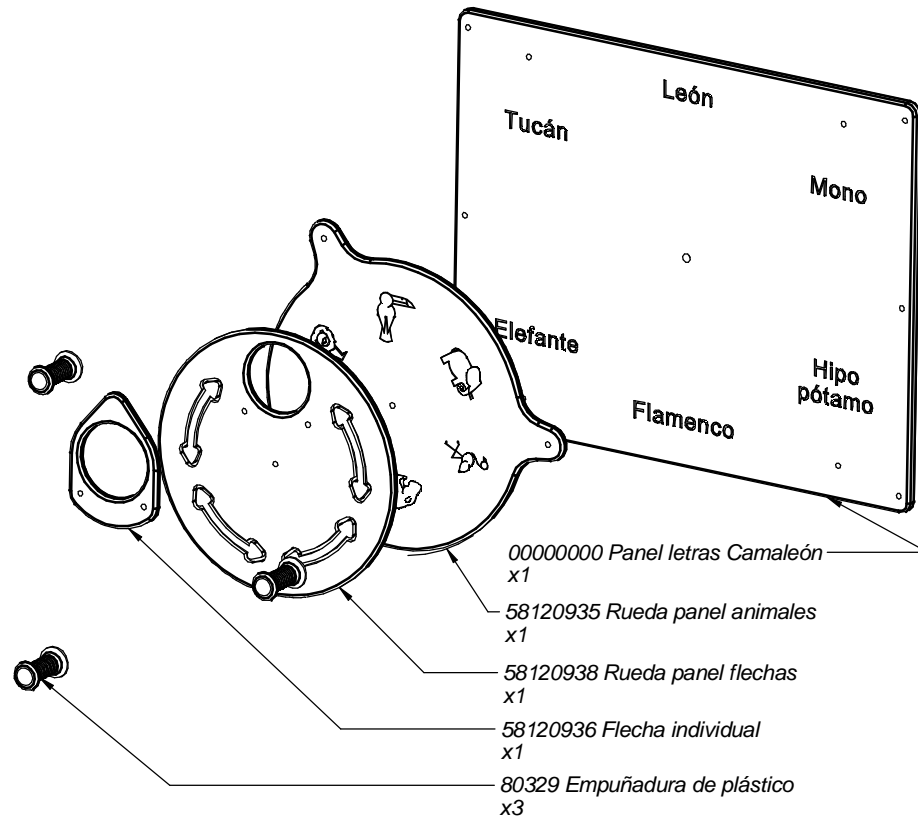

LISTADO DE PIEZAS CAMALEÓN

Versión para suelo de caucho
ref. 81487

 Entorno Urbano	Listado de piezas - Camaleón		
	FECHA	PLANO Nº	ESCALA
	29/04/26	1	Ajustado
Codigo: 81487			

LISTADO DE PIEZAS CAMALEÓN

Versión para suelo de caucho
ref. 81487

	Camaleón - Exterior		
	FECHA	PLANO Nº	ESCALA
	29/04/26	2	Ajustado
Codigo: 81487			

LISTADO DE PIEZAS CAMALEÓN

Versión para suelo de caucho
ref. 81487

58148721 Tubo barandilla tobogán Camaleón
x1

58064826 Rampa inox. Malta, Capri, Hormiga
x1

58148719 Estructura soporte cabeza Camaleón
x1

58122428 Plataforma giratoria fenolico
x2

80299 Conjunto protector 60
x2

58148726 58148727 Pata central Camaleón_mir31
x1

58148729 Tubo escalera
x4

58083882 Pata trasera giratoria Saltamontesmir
x2

	Camaleón - Estructura		
	FECHA	PLANO Nº	ESCALA
	29/04/26	3	Ajustado
	Codigo: 81487		

LISTADO DE PIEZAS CAMALEÓN

Versión para suelo de caucho
ref. 81487

	Camaleón - Paneles Lúdicos		
	FECHA	PLANO Nº	ESCALA
	29/04/26	4	Ajustado
Codigo: 81487			