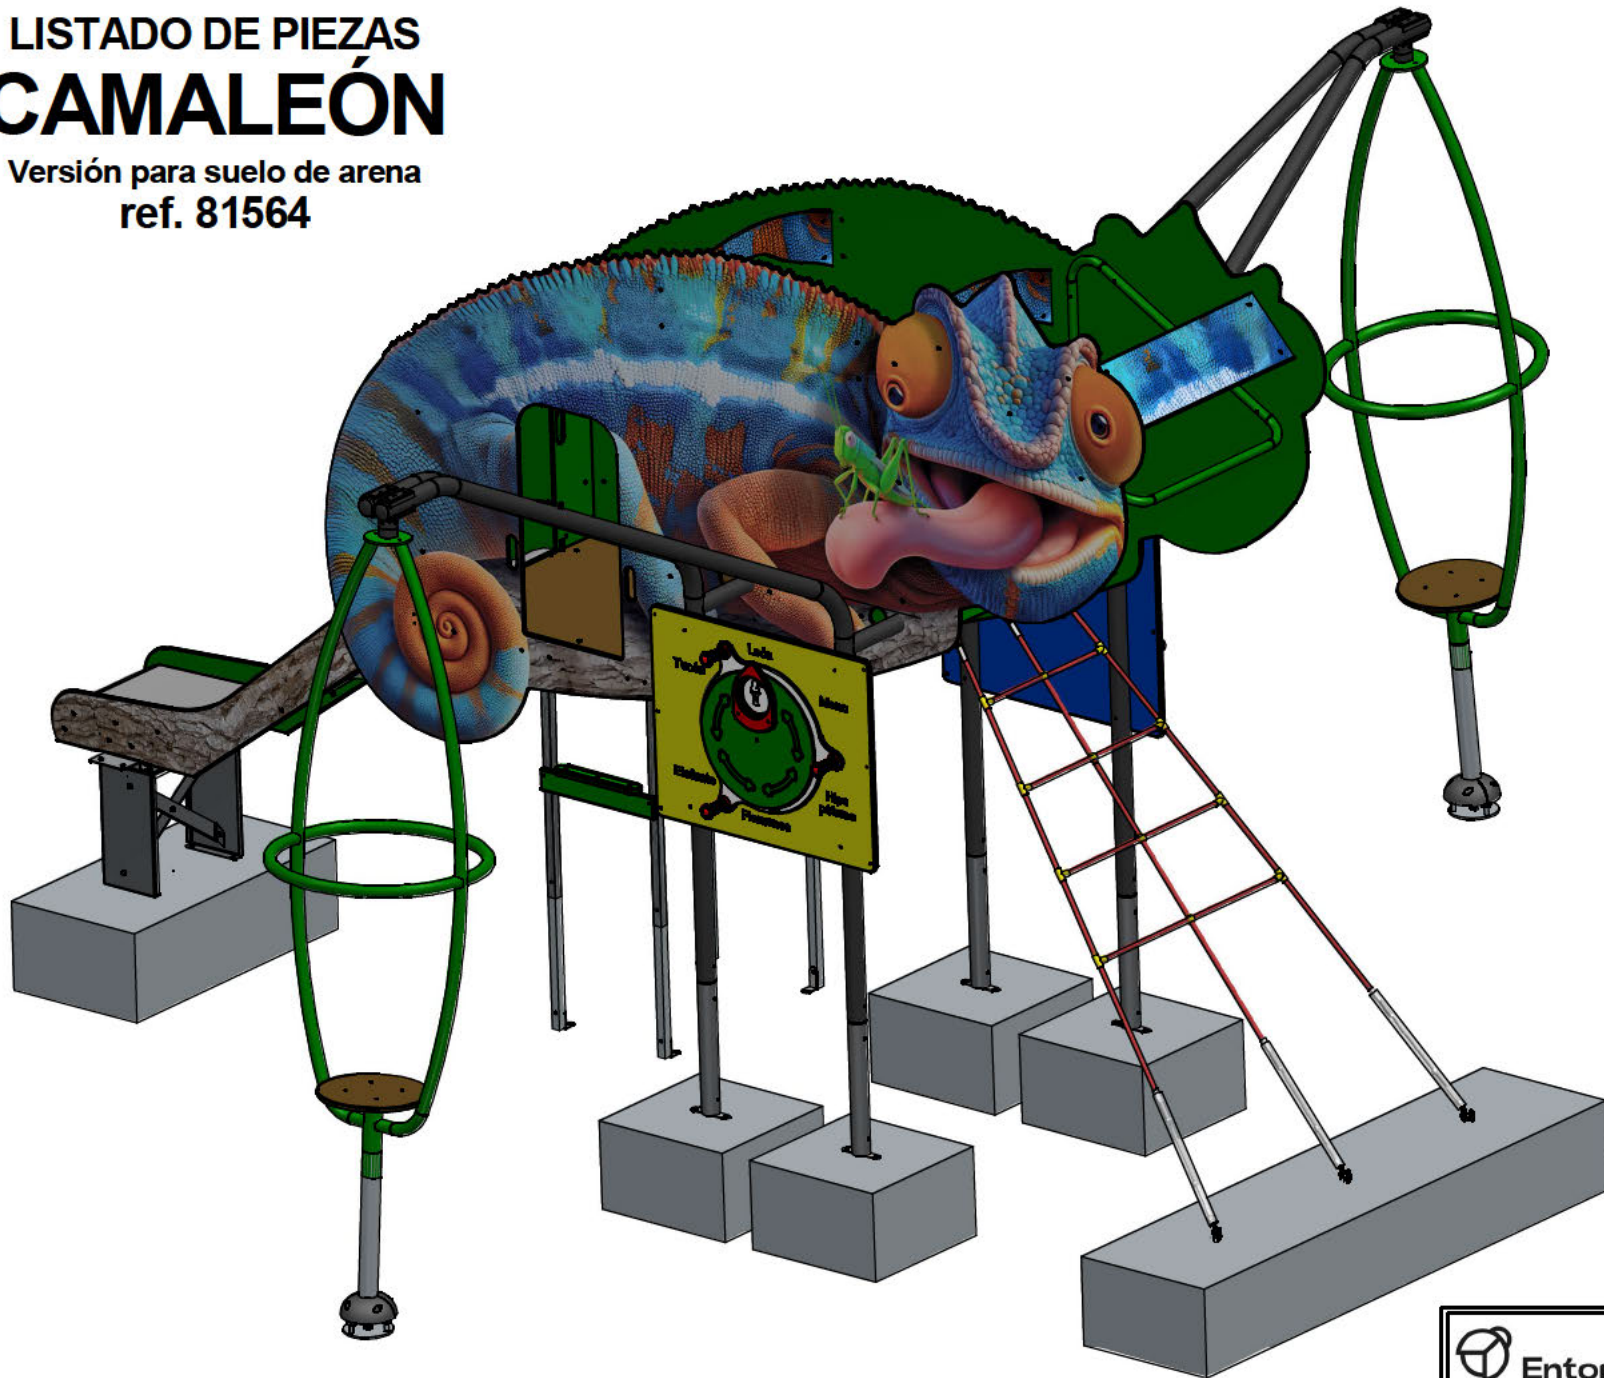

LISTADO DE PIEZAS CAMALEÓN

Versión para suelo de arena
ref. 81564

 Entorno Urbano	Listado de piezas - Camaleón		
	FECHA	PLANO N°	ESCALA
	05/09/25	1	Ajustado
Codigo: 81564			

LISTADO DE PIEZAS CAMALEÓN

Versión para suelo de arena
ref. 81564

	Camaleón - Exterior		
	FECHA	PLANO Nº	ESCALA
	29/04/26	2	Ajustado
Codigo: 81564			

LISTADO DE PIEZAS CAMALEÓN

Versión para suelo de arena
ref. 81564

58148721 Tubo barandilla tobogán Camaleón
x1

58156402 Tubo escalera arenero
x4

58064826 Rampa inox. Malta, Capri, Hormiga
x1

80615 Anclaje Arenero 45 cm Balacin - Tobogan
x1

58083882 Pata trasera giratoria Saltamontesmir
x2

58122428 Plataforma giratoria fenolico
x2

80299 Conjunto protector 60_1_mir1
x2

58148719 Estructura soporte cabeza Camaleón
x1

58148726 58148727 Pata central Camaleón
x1

58156405 Extension tubo arenero 60x444 mm
x4

	Camaleón . Estructura		
	FECHA	PLANO Nº	ESCALA
	05/09/25	3	Ajustado
Codigo: 81564			