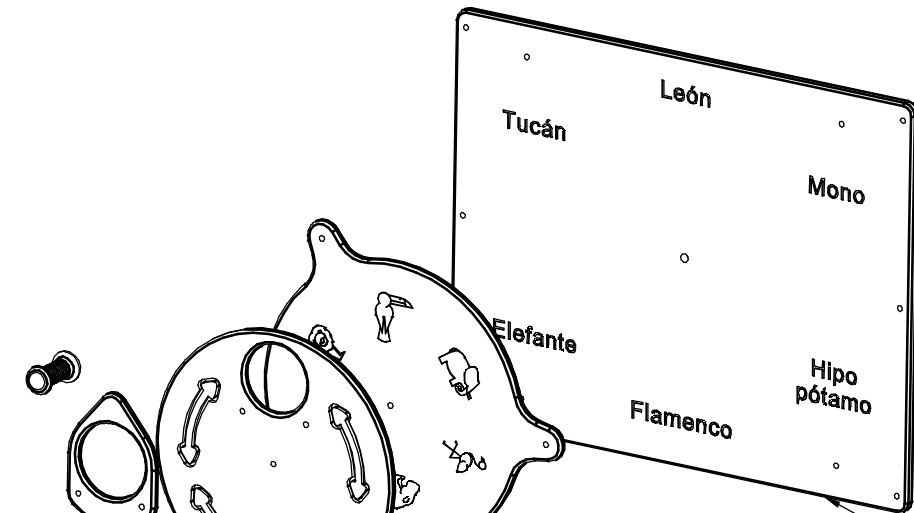

58148719 Estructura soporte cabeza Camaleón
x1

58148726 58148727 Pata central Camaleón
x1

58156405 Extension tubo arenero 60x444 mm
x4

	Camaleón . Estructura		
	FECHA	PLANO Nº	ESCALA
	05/09/25	3	Ajustado
Codigo: 81564			

LISTADO DE PIEZAS CAMALEÓN

Versión para suelo de arena
ref. 81564

58163018 Tablero Gnomo SAFARI
x1

Bolante Gnomo
x1

58136904 Flecha Grande
x1

58136903 Flecha Pequeña
x1

00000000 Panel letras Camaleón
x1

58120935 Rueda panel animales
x1

58120938 Rueda panel flechas
x1

58120936 Flecha individual
x1

80329 Empuñadura de plástico
x3

	Camaleón - Paneles Lúdicos		
	FECHA	PLANO Nº	ESCALA
	29/04/26	4	Ajustado
Codigo: 81564			