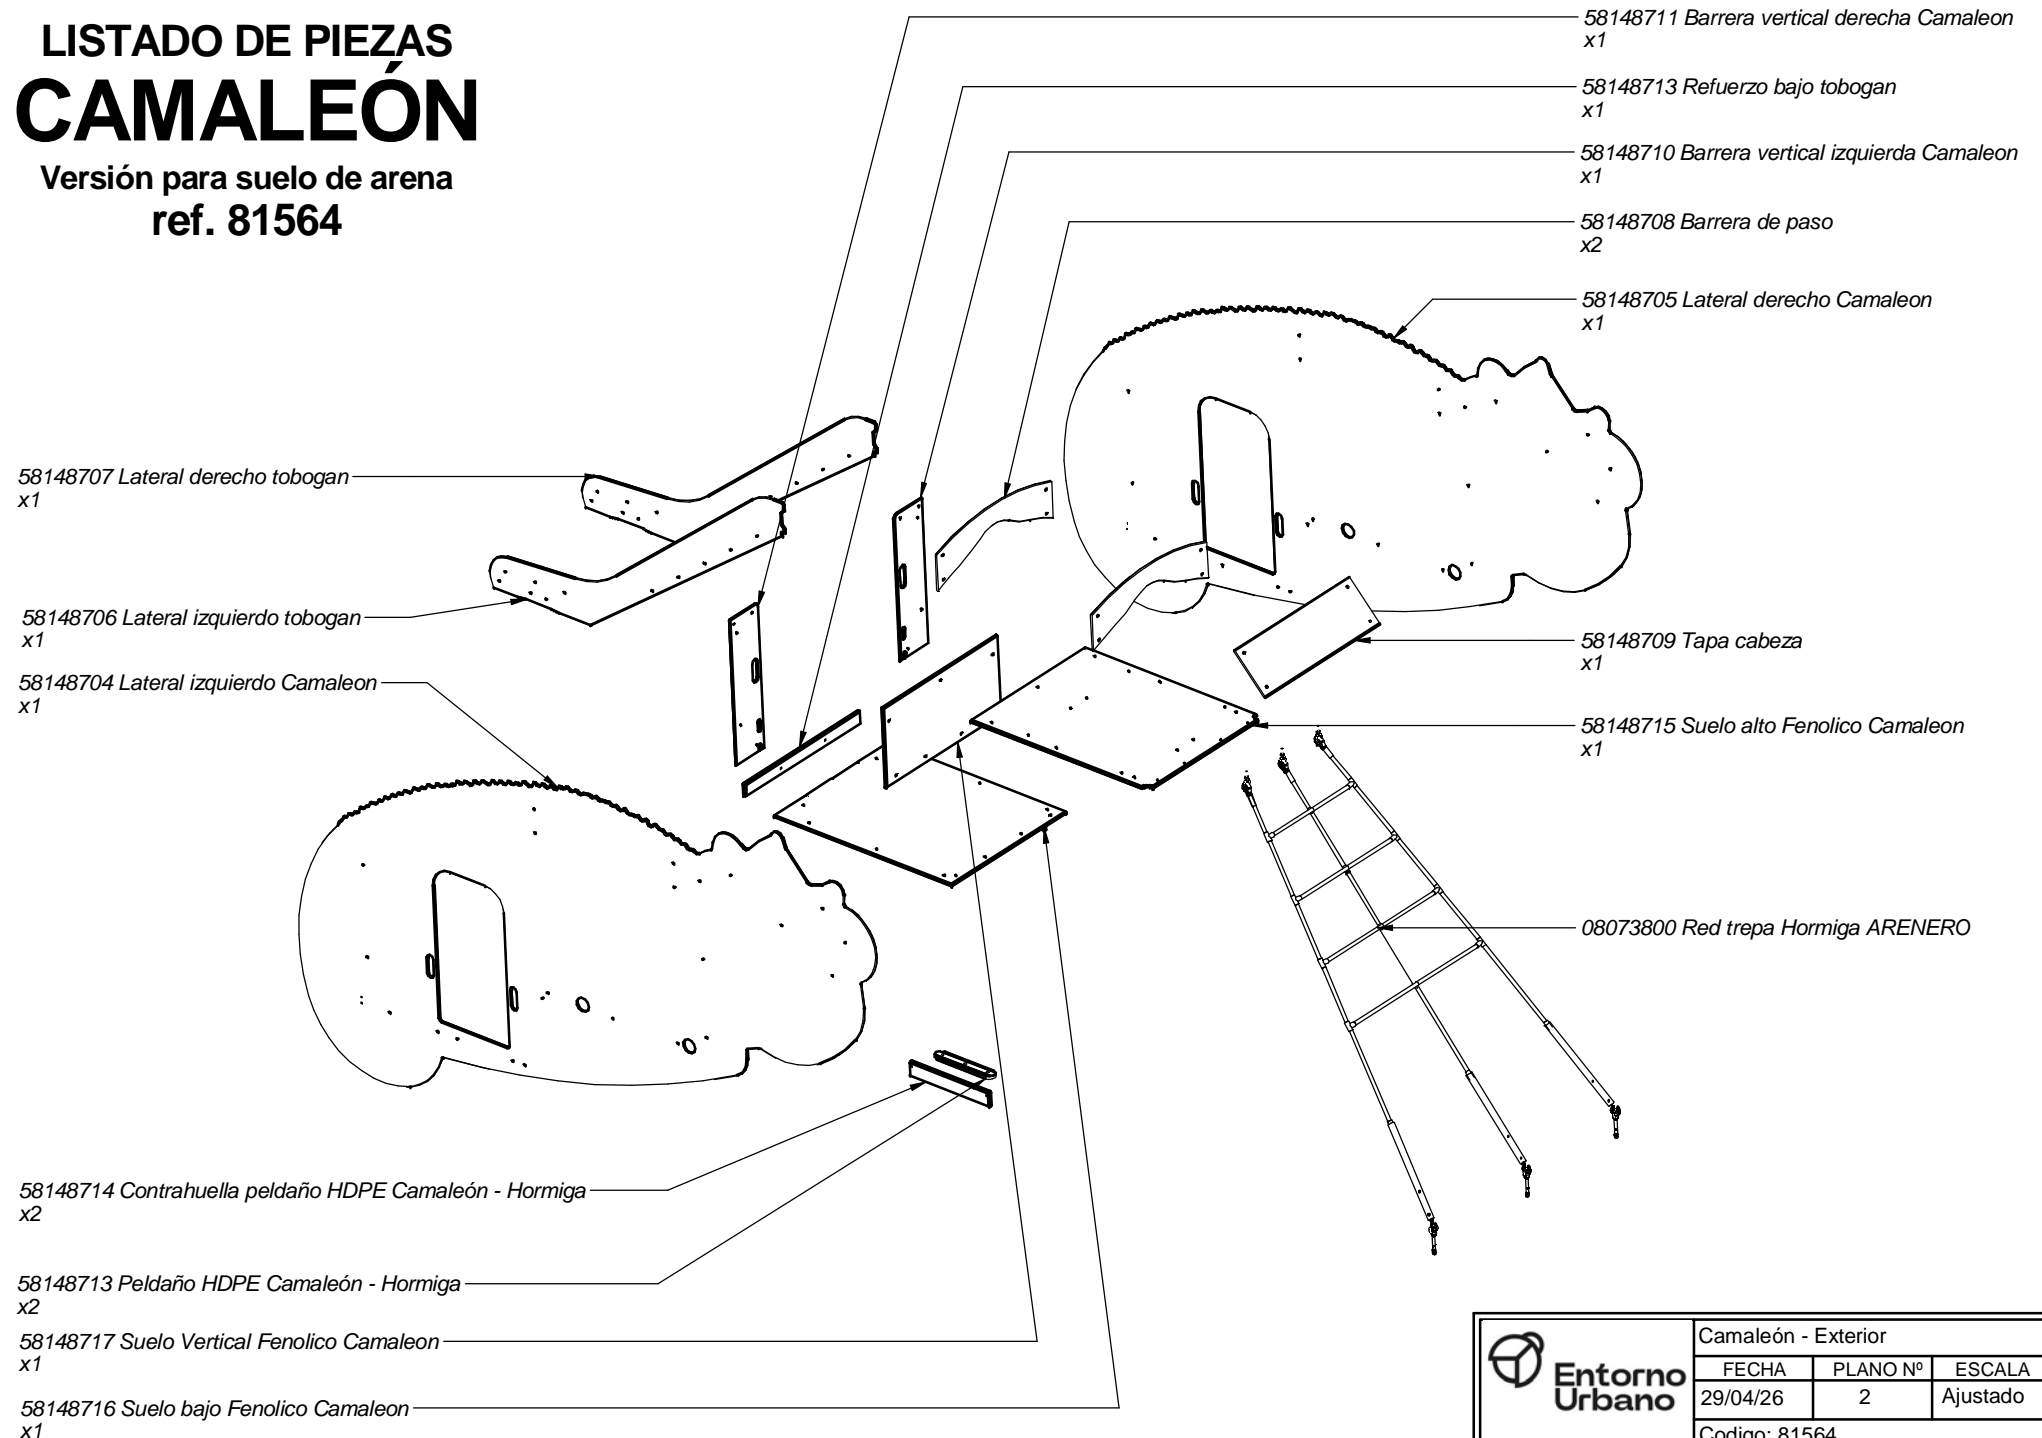

LISTADO DE PIEZAS CAMALEÓN

Versión para suelo de arena
ref. 81564

 Entorno Urbano	Listado de piezas - Camaleón		
	FECHA	PLANO N°	ESCALA
	05/09/25	1	Ajustado
Codigo: 81564			

LISTADO DE PIEZAS CAMALEÓN

Versión para suelo de arena
ref. 81564

	Camaleón - Exterior		
	FECHA	PLANO Nº	ESCALA
	29/04/26	2	Ajustado
Codigo: 81564			

LISTADO DE PIEZAS CAMALEÓN

Versión para suelo de arena
ref. 81564

58148721 Tubo barandilla tobogán Camaleón
x1

58156402 Tubo escalera arenero
x4

58148719 Estructura soporte cabeza Camaleón
x1

58148726 58148727 Pata central Camaleón
x1

58156405 Extension tubo arenero 60x444 mm
x4

	Camaleón . Estructura		
	FECHA	PLANO Nº	ESCALA
	05/09/25	3	Ajustado
Codigo: 81564			

58120938 Rueda panel flechas
x1

58120936 Flecha individual
x1

80329 Empuñadura de plástico
x3

	Camaleón - Paneles Lúdicos		
	FECHA	PLANO Nº	ESCALA
	29/04/26	4	Ajustado
Codigo: 81564			