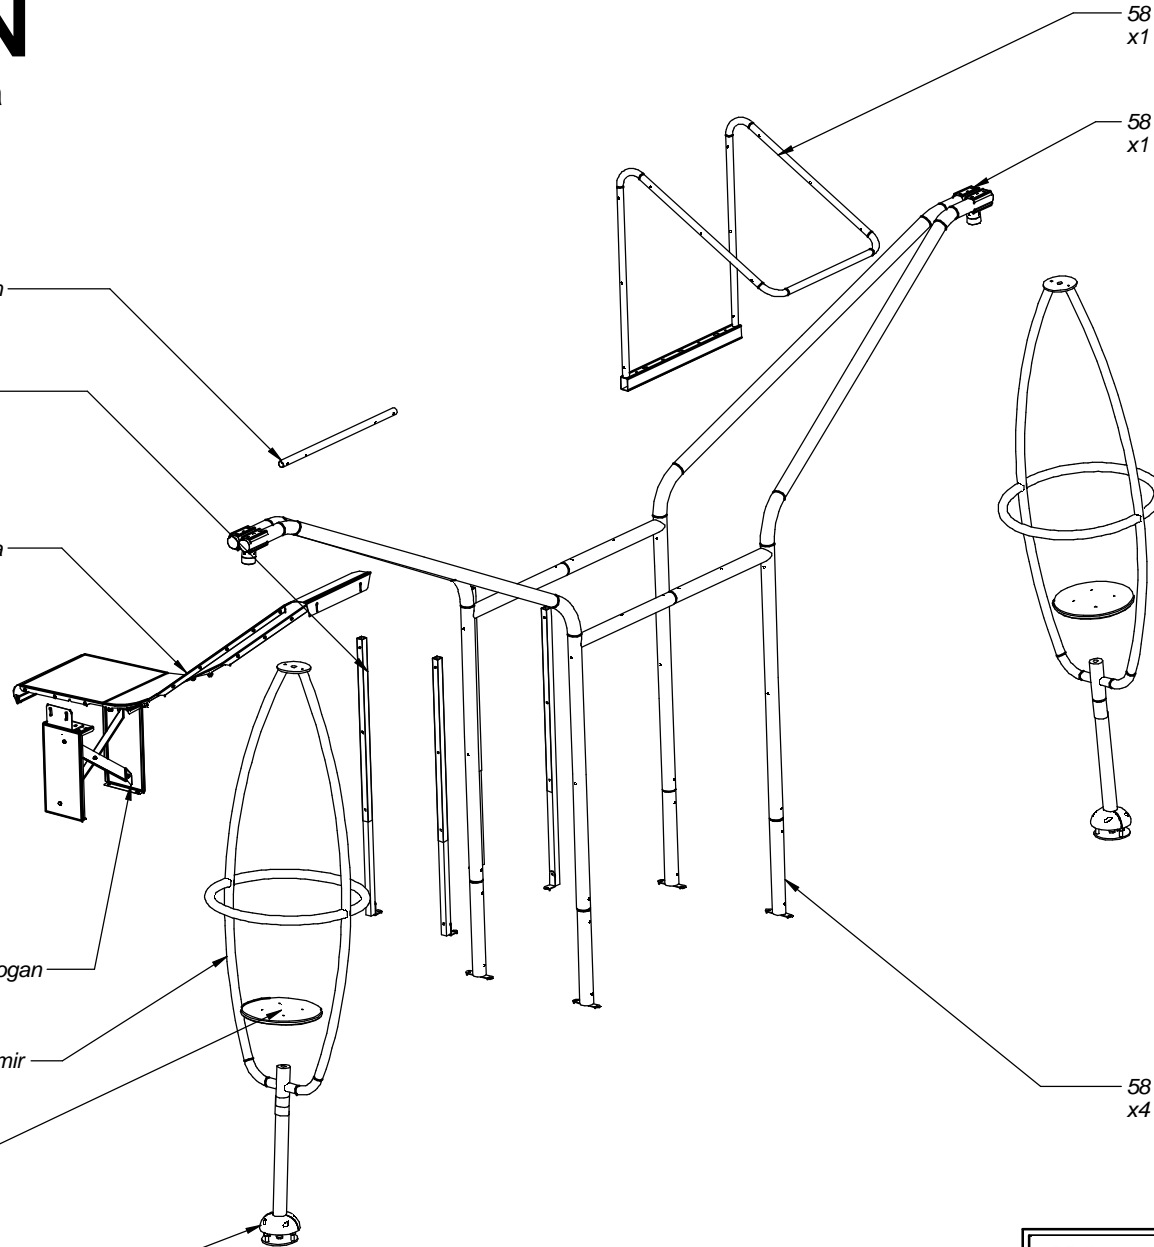

	Camaleón - Exterior		
	FECHA	PLANO Nº	ESCALA
	29/04/26	2	Ajustado
Codigo: 81564			

LISTADO DE PIEZAS CAMALEÓN

Versión para suelo de arena
ref. 81564

58148721 Tubo barandilla tobogán Camaleón
x1

58156402 Tubo escalera arenero
x4

58064826 Rampa inox. Malta, Capri, Hormiga
x1

80615 Anclaje Arenero 45 cm Balacin - Tobogan
x1

58083882 Pata trasera giratoria Saltamontesmir
x2

58122428 Plataforma giratoria fenolico
x2

80299 Conjunto protector 60_1_mir1
x2

58148719 Estructura soporte cabeza Camaleón
x1

58148726 58148727 Pata central Camaleón
x1

58156405 Extension tubo arenero 60x444 mm
x4

	Camaleón . Estructura		
	FECHA	PLANO Nº	ESCALA
	05/09/25	3	Ajustado
Codigo: 81564			

58120938 Rueda panel flechas
x1

58120936 Flecha individual
x1

80329 Empuñadura de plástico
x3

	Camaleón - Paneles Lúdicos		
	FECHA	PLANO Nº	ESCALA
	29/04/26	4	Ajustado
Codigo: 81564			